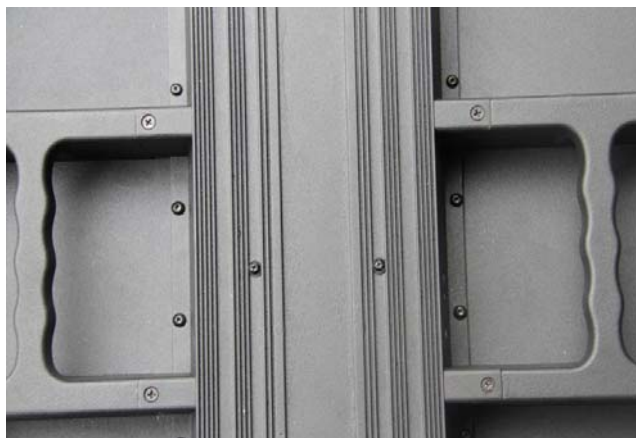

pozorovací úhel: 160 °H & 160 °V, nelepeno,
jednoduchá výměna čipů, IP65(Front & Back)

bez viditelných šroubů, černá maska je
pogumovaná-protiskluzová, vysoký
kontrastní poměr a snadná údržba

Waterproof konektory

těsnění kolem šroubů

držadla pro lepší manipulaci při montáži

adjustovatelné nohy pro lepší instalaci,
adjust = 25mm.

Outdoor Waterproof konektory připojení

přesný zámek zabezpečuje jednoduché uložení do rasru nohy

konstrukce panelů je velmi silný tlakový hliníkový odlitek, zatížitelnost podlahy je až 2000 kg na 1 metr čtverečný

snadná instalace a demontáž jakéhokoliv panelu i ze střední části celé obrazovky.

možnost vertikální montáže jako obrazovka