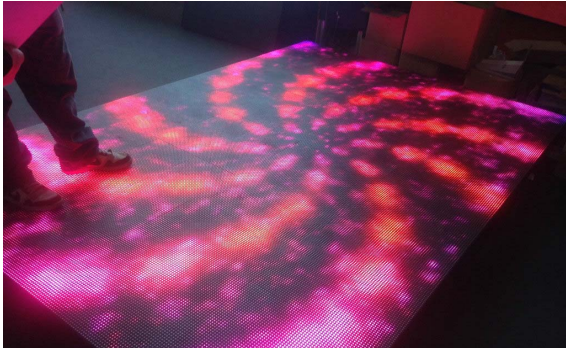

pozorovací úhel: 160 °H & 160 °V, nelepeno,
jednoduchá výměna čipů, IP65(Front & Back)

bez viditelných šroubů, černá maska je
pogumovaná-protiskluzová, vysoký
kontrastní poměr a snadná údržba

Waterproof konektory

těsnění kolem šroubů

držadla pro lepší manipulaci při montáži

adjustovatelné nohy pro lepší instalaci,
adjust = 25mm.

Outdoor Waterproof konektory připojení

přesný zámek zabezpečuje jednoduché uložení do rasru nohy

konstrukce panelů je velmi silný tlakový hliníkový odlitek, zatížitelnost podlahy je až 2000 kg na 1 metr čtverečný

snadná instalace a demontáž jakéhokoliv panelu i ze střední části celé obrazovky.

možnost vertikální montáže jako obrazovka