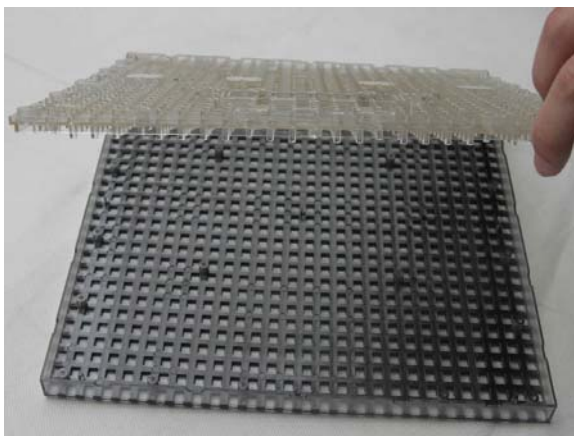

Specification

1.1 Pixel Configuration

	Pixel Configuration: SMD3535 1R1G1B
Color	R:G:B = 3:6:1

1.2 LED Specification

LED	Brightness
R	Wavelength: 620~630nm 5nm, Brightness: 300~500mcd
G	Wavelength: 520~530nm 5nm, Brightness: 600~1000mcd
B	Wavelength: 465~475nm 5nm, Brightness: 120~180mcd

1.3 Parameter

Item		P8.93m
Module Parameter	Pixel Pitch	8.93mm
	Physical Density	12544pixels/m ²
	LED Shape	SMD3535
	LED Configuration	1R1G1B
	Module Size	250mm×250mm
	Module Resolution	24×24
	Drive Mode	1/4 scanning
Cabinet Parameter	Cabinet Size	500×500mm×82mm
	Cabinet Resolution	48x48
	Cabinet Weight	13kg/pc
Optical	Brightness	3000cd/m ²
	View Angle	160°(h),160°(v)
	Best View Distance	5m-50m
	Gray Scale	14bits
Power	Maximum Power Consumption	170W/pc
	Average Power Consumption	60W/pc
	Operating Power Source	Voltage: 100~260 V AC, 50~60 Hz
	Refresh Rate	>1000Hz
	Brightness Correction	Pixel,Module,Cabinet Correction
	Input Signal	S-Video,RGB,RGBHV,YUV,YC,Composition
	Control Mode	Synchronization with PC
	Control Distance	UTP CAT5E:100m,Multi-Mode Fiber:500m,Single-Mode Fiber:15km
Reliability	Stock Temperature	(-40℃~+85℃)
	Working Temperature	(-20℃~+50℃)
	Operating Humidity	10-90% RH
	Life Span	50,000Hours
	MTBF	5000Hours
	Protection Rating	IP65(front);IP65(backside)
	Out Of Control Rate	≦0.0001

pozorovací úhel: 160 °H & 160 °V, nelepeno,
jednoduchá výměna čipů, IP65(Front & Back)

bez viditelných šroubů, černá maska je
pogumovaná-protiskluzová, vysoký
kontrastní poměr a snadná údržba

Waterproof konektory

konstrukce panelů je velmi silný tlakový hliníkový odlitek, zatížitelnost podlahy je až 2000 kg na 1 metr čtverečný

snadná instalace a demontáž jakéhokoliv panelu i ze střední části celé obrazovky.

možnost vertikální montáže jako obrazovka